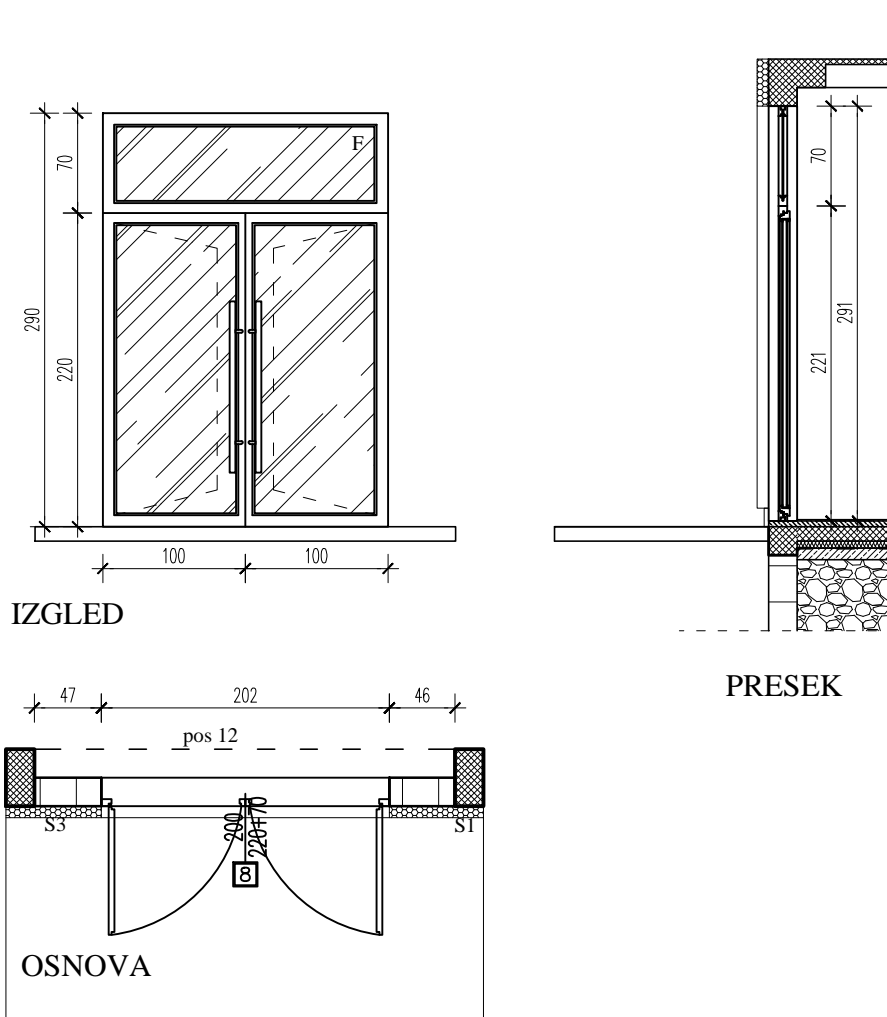

TIP

8

FASADNA BRAVARIJA - Dvokrilna ulazna vrata sa fiksnim nadsvetlom

ZIDARSKA MERA

202 / 271 cm

Opis:

DVOKRILNA ULAZNA VRATA SA FIKSNIM NADSVETLOM

Ulazna dvokrilna vrata sa fiksnim nadsvetlom od AL profila sa metalnom podkonstrukcijom.

Vrata su zastakljena termopan staklom 4 + 12 + 4 mm. Profili su sa termoprekidom.

Otvaranje krila oko vertikalne osovine. AL profili u tonu po izboru projektanta. Pregradu snabdeti neophodnim okovom standardnog kvaliteta u skladu sa završnom obradom. Po 3 sarke na jednom krilu, sa unutrašnje strane predvideti kvaku, a sa spolne kuglu, elektomagneni prihvatnik, naiymenicni automat za zatvaranje.

	OSNOVA	Leva	Desna	Ukupno
SVE DIMENZIJE PROVERITI NA LICU MESTA	SUTEREN	/	/	0
	PRIZEMLJE	1		1
	PRVI SPRAT	/	/	0
	DRUGI SPRAT	/	/	0
	Poslovna zgrada	Razmera		List br. 8
		1:50		